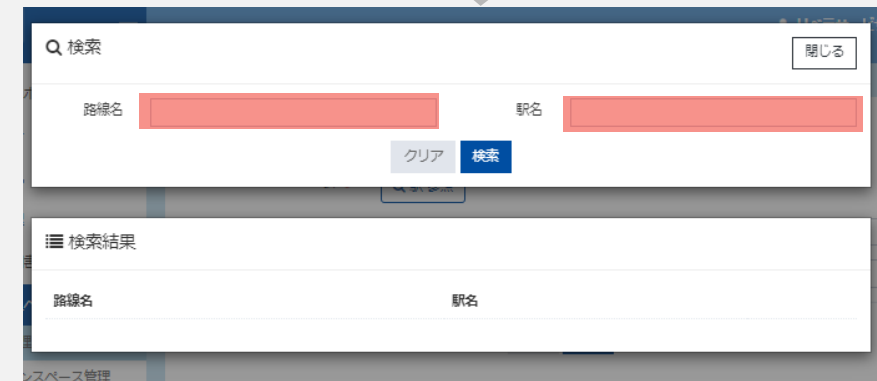

検索

予約

来館

退館

最寄り駅登録

利用者が「駅名検索」で施設を探す際、検索結果に貴施設を掲載する為には、最寄り駅登録が必要です。登録方法は以下の通りです。

施設・スペース管理>施設管理>詳細>最寄り駅「+新規登録」>駅検索

▼この設定
マイページ

最寄り駅登録

施設・スペース管理>施設管理>詳細>最寄り駅「+新規登録」>駅検索

TIME WORK

- ダッシュボード
- 実績集計
- 利用状況
- 実績管理
- 支払通知書管理
- 施設・スペース管理**
 - 施設管理**
 - オープンスペース管理
 - 予約(席/個室)管理
 - 予約(会議室)管理
- システム管理

施設管理

施設検索

施設名 都道府県

市区町村