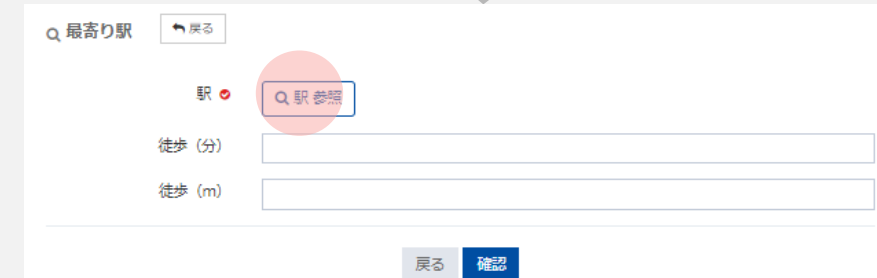

検索

予約

来館

退館

最寄り駅登録

利用者が「駅名検索」で施設を探す際、検索結果に貴施設を掲載する為には、最寄り駅登録が必要です。登録方法は以下の通りです。

施設・スペース管理>施設管理>詳細>最寄り駅「+新規登録」>駅検索

▼この設定
マイページ