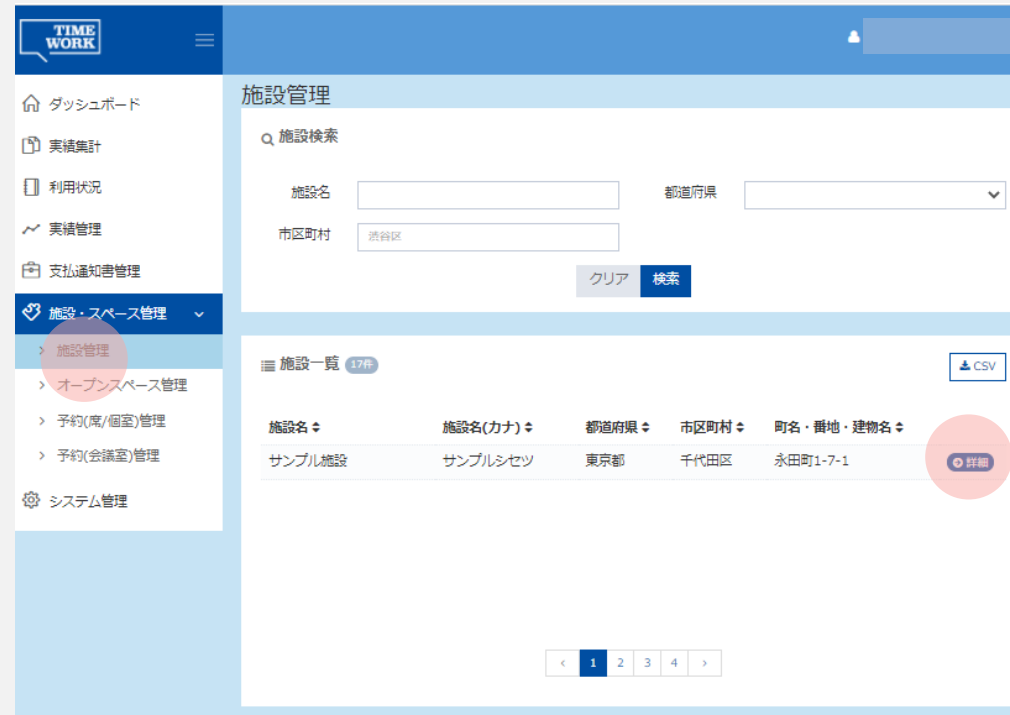

検索

予約

来館

退館

最寄り駅登録

利用者が「駅名検索」で施設を探す際、検索結果に貴施設を掲載する為には、最寄り駅登録が必要です。登録方法は以下の通りです。

施設・スペース管理>施設管理>詳細>最寄り駅「+新規登録」>駅検索

▼この設定
マイページ

最寄り駅登録

施設・スペース管理>施設管理>詳細>最寄り駅「+新規登録」>駅検索

TIME WORK

- ダッシュボード
- 実績集計
- 利用状況
- 実績管理
- 支払通知書管理
- 施設・スペース管理**
 - 施設管理**
 - オープンスペース管理
 - 予約(席/個室)管理
 - 予約(会議室)管理
- システム管理

施設管理

施設検索

施設名 都道府県

市区町村